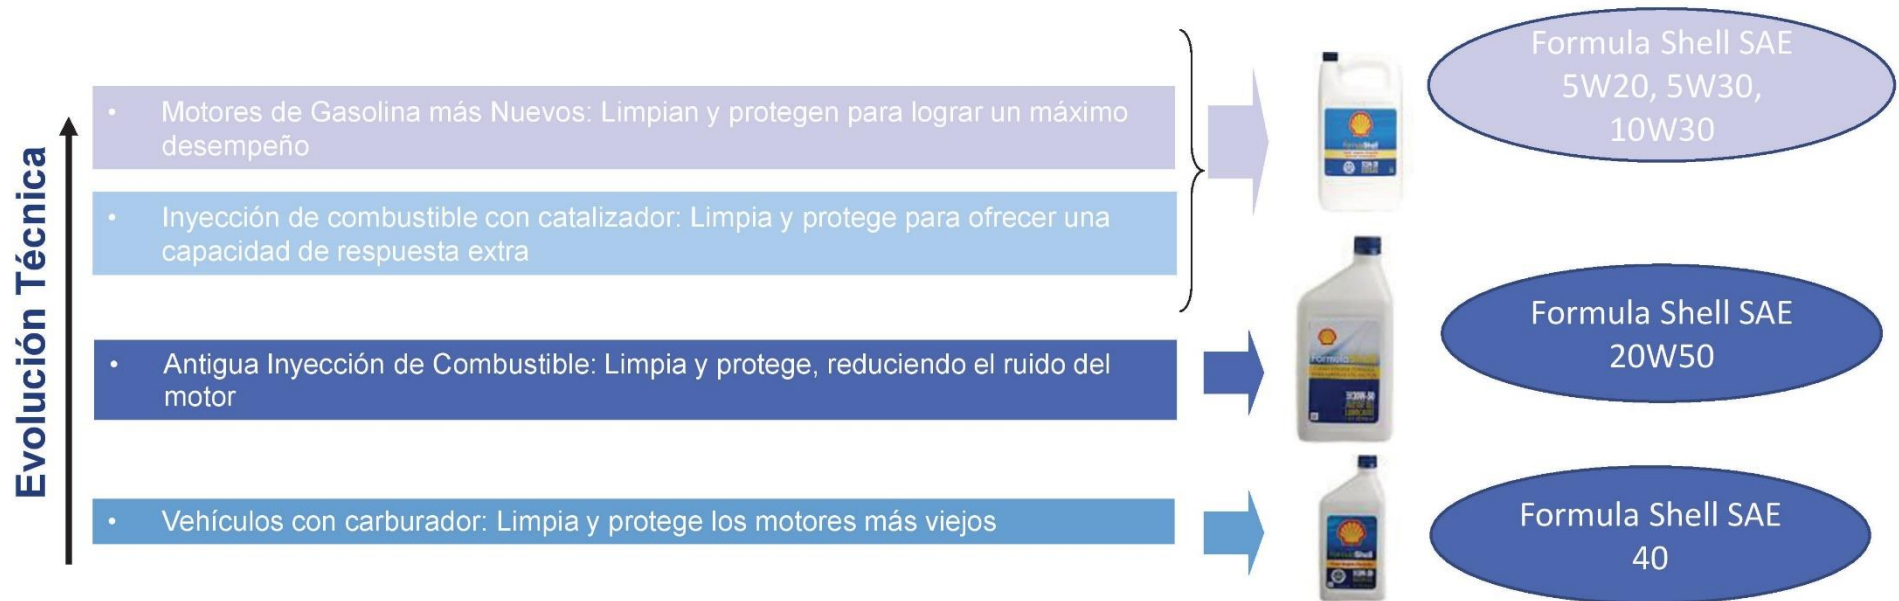

MEDULAR QUE CENTRA EN LOS REQUERIMIENTOS TÉCNICOS DEL MOTOR

PORTAFOLIO DE PRODUCTOS FORMULASHELL

Aumenta la Tecnología y el Desempeño

FormulaShell 5W20	Aceite de Motor Multigrado	Limpia y protege para brindar <i>máximo</i> desempeño
FormulaShell 5W30	Aceite de Motor Multigrado	Limpia y protege para brindar capacidad de respuesta extra
FormulaShell 10W30	Aceite de Motor Multigrado	Limpia y protege para brindar capacidad de respuesta extra
FormulaShell 10W40	Aceite de Motor Multigrado	Limpia y protege, reduciendo el ruido del motor
FormulaShell 20W50	Aceite de Motor Multigrado	Limpia y protege, reduciendo el ruido del motor
FormulaShell SAE 40	Aceite de Motor Monogrado	Limpia y protege los motores más antiguos

Los científicos piensan que la acumulación de lodo y de impurezas impone uno de los mayores retos a un motor

De manera que una de las propiedades más importantes que puede tener un aceite para motor es el poder de limpieza